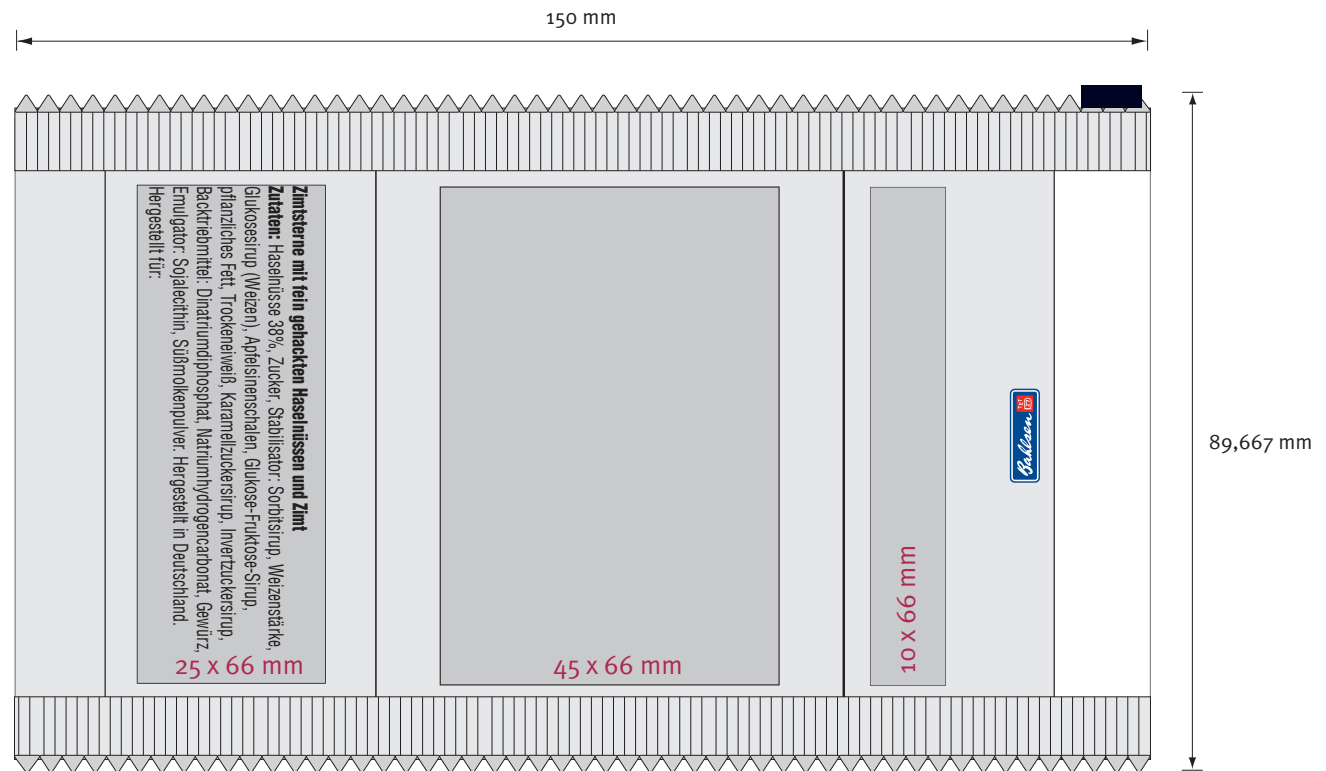

# STANDSKIZZEN

## Zimtstern im Flowpack

-  Siegelnaht, 10 mm, vollflächig bedruckbar
-  Überlappungsnaht, nicht bedruckbar
-  Druckbereich für Vollflächendruck
-  optimal lesbarer Druckbereich