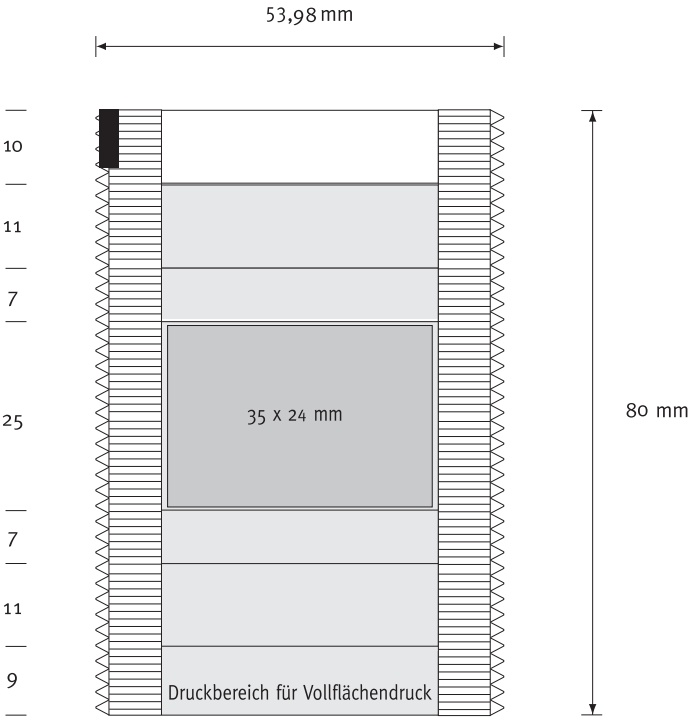

STANDSKIZZEN Herzbonbons

-  Siegelnaht, 10 mm (Auf transparenter Folie muss die Siegelnaht ausgespart werden.)
-  Überlappungsnaht, weiß bzw. transparent
-  Druckbereich für Vollflächendruck
-  optimal lesbarer Druckbereich