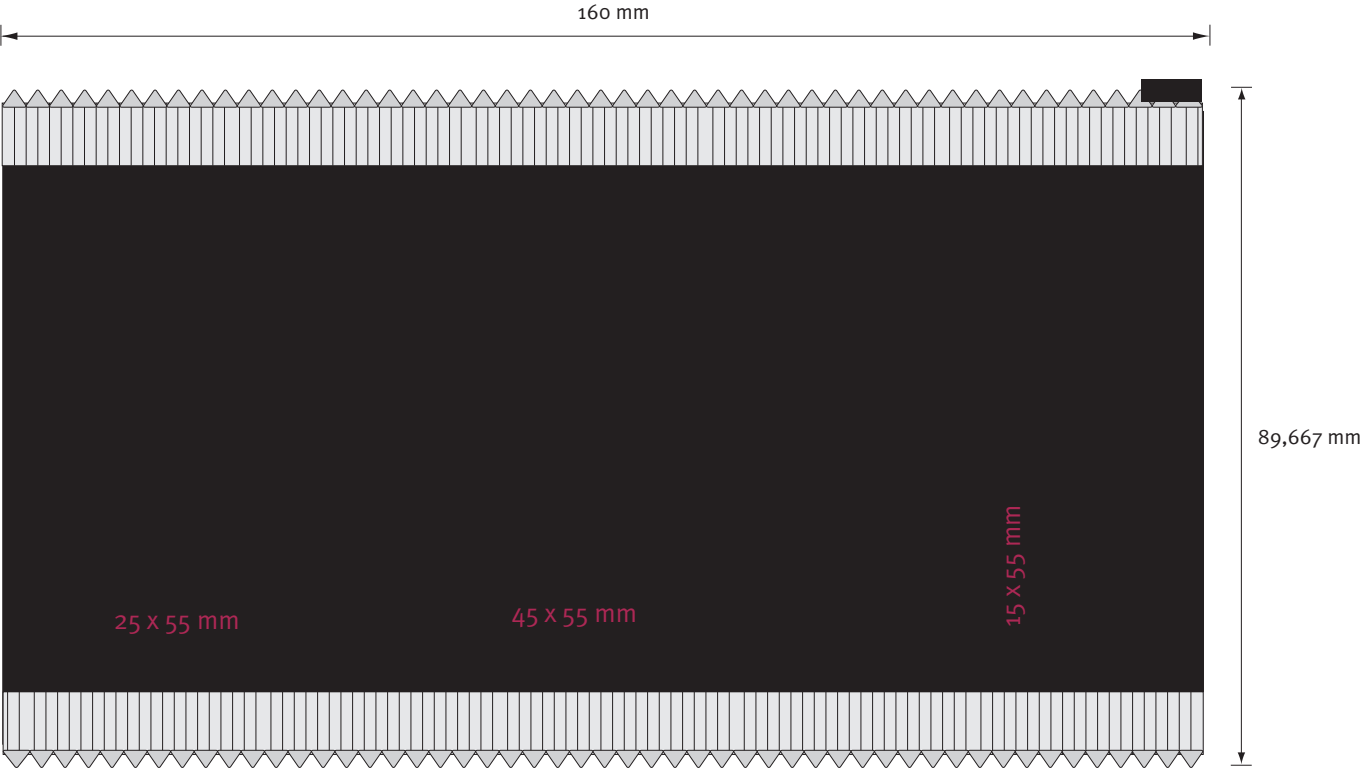

STANDSKIZZEN

Lebkuchenherz im Flowpack

-  Siegelnaht, 10 mm, vollflächig bedruckbar
-  Überlappungsnaht, nicht bedruckbar
-  Druckbereich für Vollflächendruck
-  optimal lesbarer Druckbereich